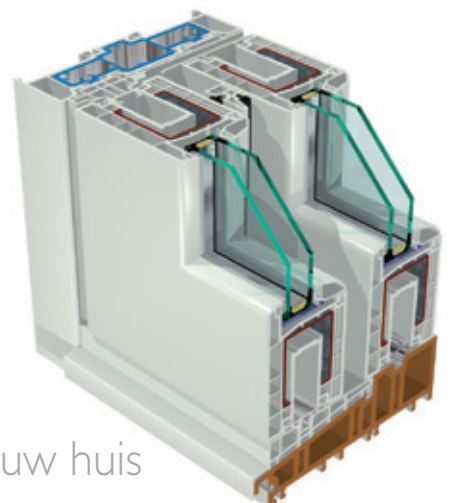

Alkuplus hefschuifpuien

Alkuplus hefschuifpuien zijn ideaal

Hefschuifpuien van Alkuplus creëren een stijlvolle én naadloze overgang van binnen naar buiten. Met een hefschuifpui krijgt u door de lage overstep een onbelemmerde doorgang. Door de grote glasoppervlakte heeft u bovendien een goede lichtopbrengst en een ruim zicht naar buiten. Een hefschuifpui is daarbij ook nog eens ruimtebesparend door het ontbreken van draaiende delen.

Ideaal voor een uitbouw, maar zeker ook om aan te brengen in uw huidige gevel.

Verschillende uitvoeringen

Bij het openen van de hefschuifpui wordt het verplaatsbare element omhooggetild en heeft nauwelijks nog contact met het kozijnkader. Slijtage aan loopwerk en borsteldichtingen is hierdoor nihil en garandeert een soepele en geruisloze bediening voor vele jaren. Een Alkuplus hefschuifpui is in vele uitvoeringen leverbaar.

Een leven lang topkwaliteit in uw huis

U kunt bijvoorbeeld kiezen voor een binnenbediening. Dat houdt in dat u binnen een kruk en een veiligheidscilinder heeft en buiten een komgreep.

Een andere optie is een binnen- en buitenbediening. U heeft dan aan beide zijden een kruk en een veiligheidscilinder. Met deze uitvoering kunt u de hefschuifpui ook van buitenaf op slot doen en ontsluiten. Alle uitvoeringen van Alkplus hefschuifpuien voldoen vanzelfsprekend aan het Politiekeurmerk Veilig Wonen.

Alkplus hefschuifpuien zijn leverbaar in zowel 2-, 3- als 4-delig element. Afhankelijk van maatvoering van het totale element en gewicht van de schuivende delen afzonderlijk, kunt u in overleg met uw Alkplus dealer, voor de verschillende versies kiezen.