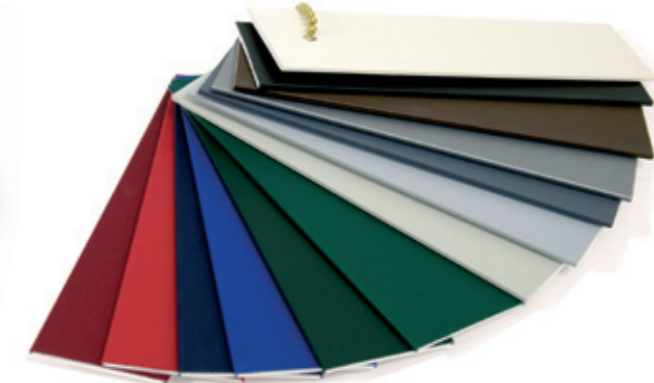

Op het gebied van isolatie, zowel warmte, kou als geluid, leveren Alkplus deuren optimale prestaties. Eigenschappen van kunststof en profielopbouw met meerdere kamers hebben duidelijk voordelen ten opzichte van andere materialen.

De kleuren die u maar wilt

Alkplus deuren zijn in vele kleuren leverbaar. U kunt kiezen uit twee basiskleuren, namelijk wit (+/- RAL 9010) of crème (+/- RAL 9001). Daarnaast zijn er diverse kleuren beschikbaar in houtnerfstructuur, die u zowel binnen als buiten kunt krijgen. Wilt u geen houtnerfstructuur...ook dat is geen probleem, met Acrylcolor heeft u 12 verschillende kleuren tot uw beschikking. Acrylcolor is een co-extrusie proces waarbij de acrylaat kleurlaag met het PVC-basisprofiel wordt versmolten. Bevindt uw kleur zich niet binnen bovenstaande mogelijkheden dan kunt u uw Alkplus deur een zeer persoonlijk tintje geven in elke RAL-kleur met een speciaal lakprocédé. Welke variant u ook kiest, steeds wordt er gewerkt met uitstekende UV-bestendige materialen.

Stevige garanties

Alkplus deuren hebben een fabrieksgarantie van 10 jaar. Op het hang- en sluitwerk geldt een fabrieksgarantie van 2 jaar. De kwaliteit van het produkt en het fabricageproces staan onder voortdurende controle van SKG (Stichting Kwaliteit Gevelbouw). Ook is het productiesysteem gecertificeerd met KOMO-keur.

In de kleuren die u wilt

Een leven lang topkwaliteit in uw huis