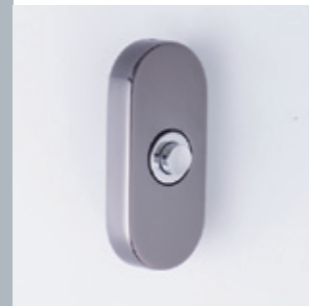

M8008_C_GT