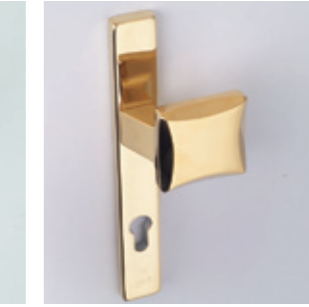

Hor

Luxaclair (zonwering in het glas)

Inliggende kruisroedes

Rechte glaslat

Geprofileerde glaslat

Voetpomp

Rolluik

Screen

Glas in lood

Sierbeslag

N2017_6001_RVS-G

N2018_6001_GT-G

N737_6001_BT-V

N732_6002_MT

N736_6001_RVS

N8030_6001_GT

Brons

Messing

N737: zowel vast als draaibaar te leveren. Schilden zowel recht als ook afgerond leverbaar m.u.v. N732. Beugelgrepen met cilinderrozetten enkel in RVS leverbaar.