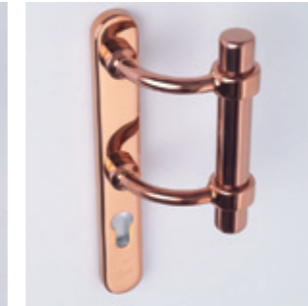

N8018_6001_BT