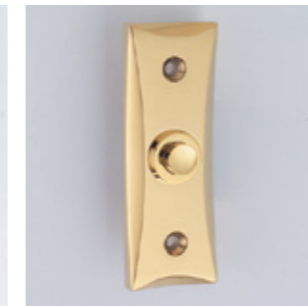

N8048_170_RVS

M8008_C_GT

M8005_A_MT

M8007_A_RVS

M8006_A_BT

Het sierbeslag is verkrijgbaar in verschillende kleuren:

RVS

Grafiet

Brons

Messing

N737: zowel vast als draaibaar te leveren. Schilden zowel recht als ook afgerond leverbaar m.u.v. N732. Beugelgrepen met cilinderrozetten enkel in RVS leverbaar.